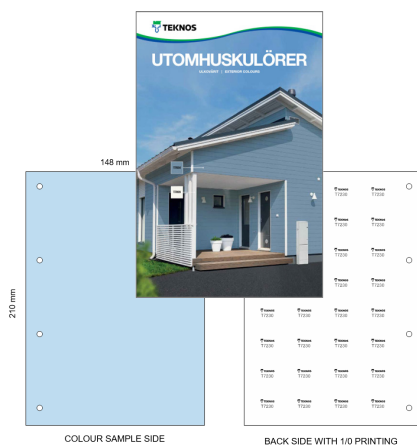

Art.nr 0000100326
Kulörbok Utomhuskulörer
550:-