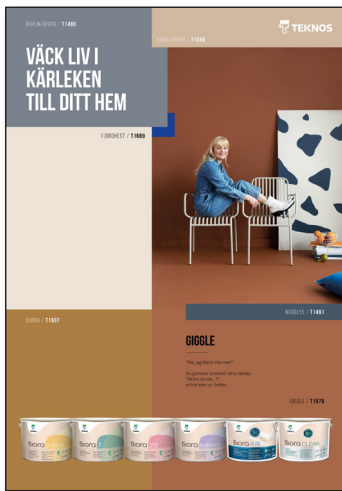

Art.nr 0000100266
NCS Index 1950
1257:-

Affischer

Art.nr 1T909600147

Affisch 70x100

Giggle

Art.nr 1T909600146

Affisch 70x100

Blue Moment